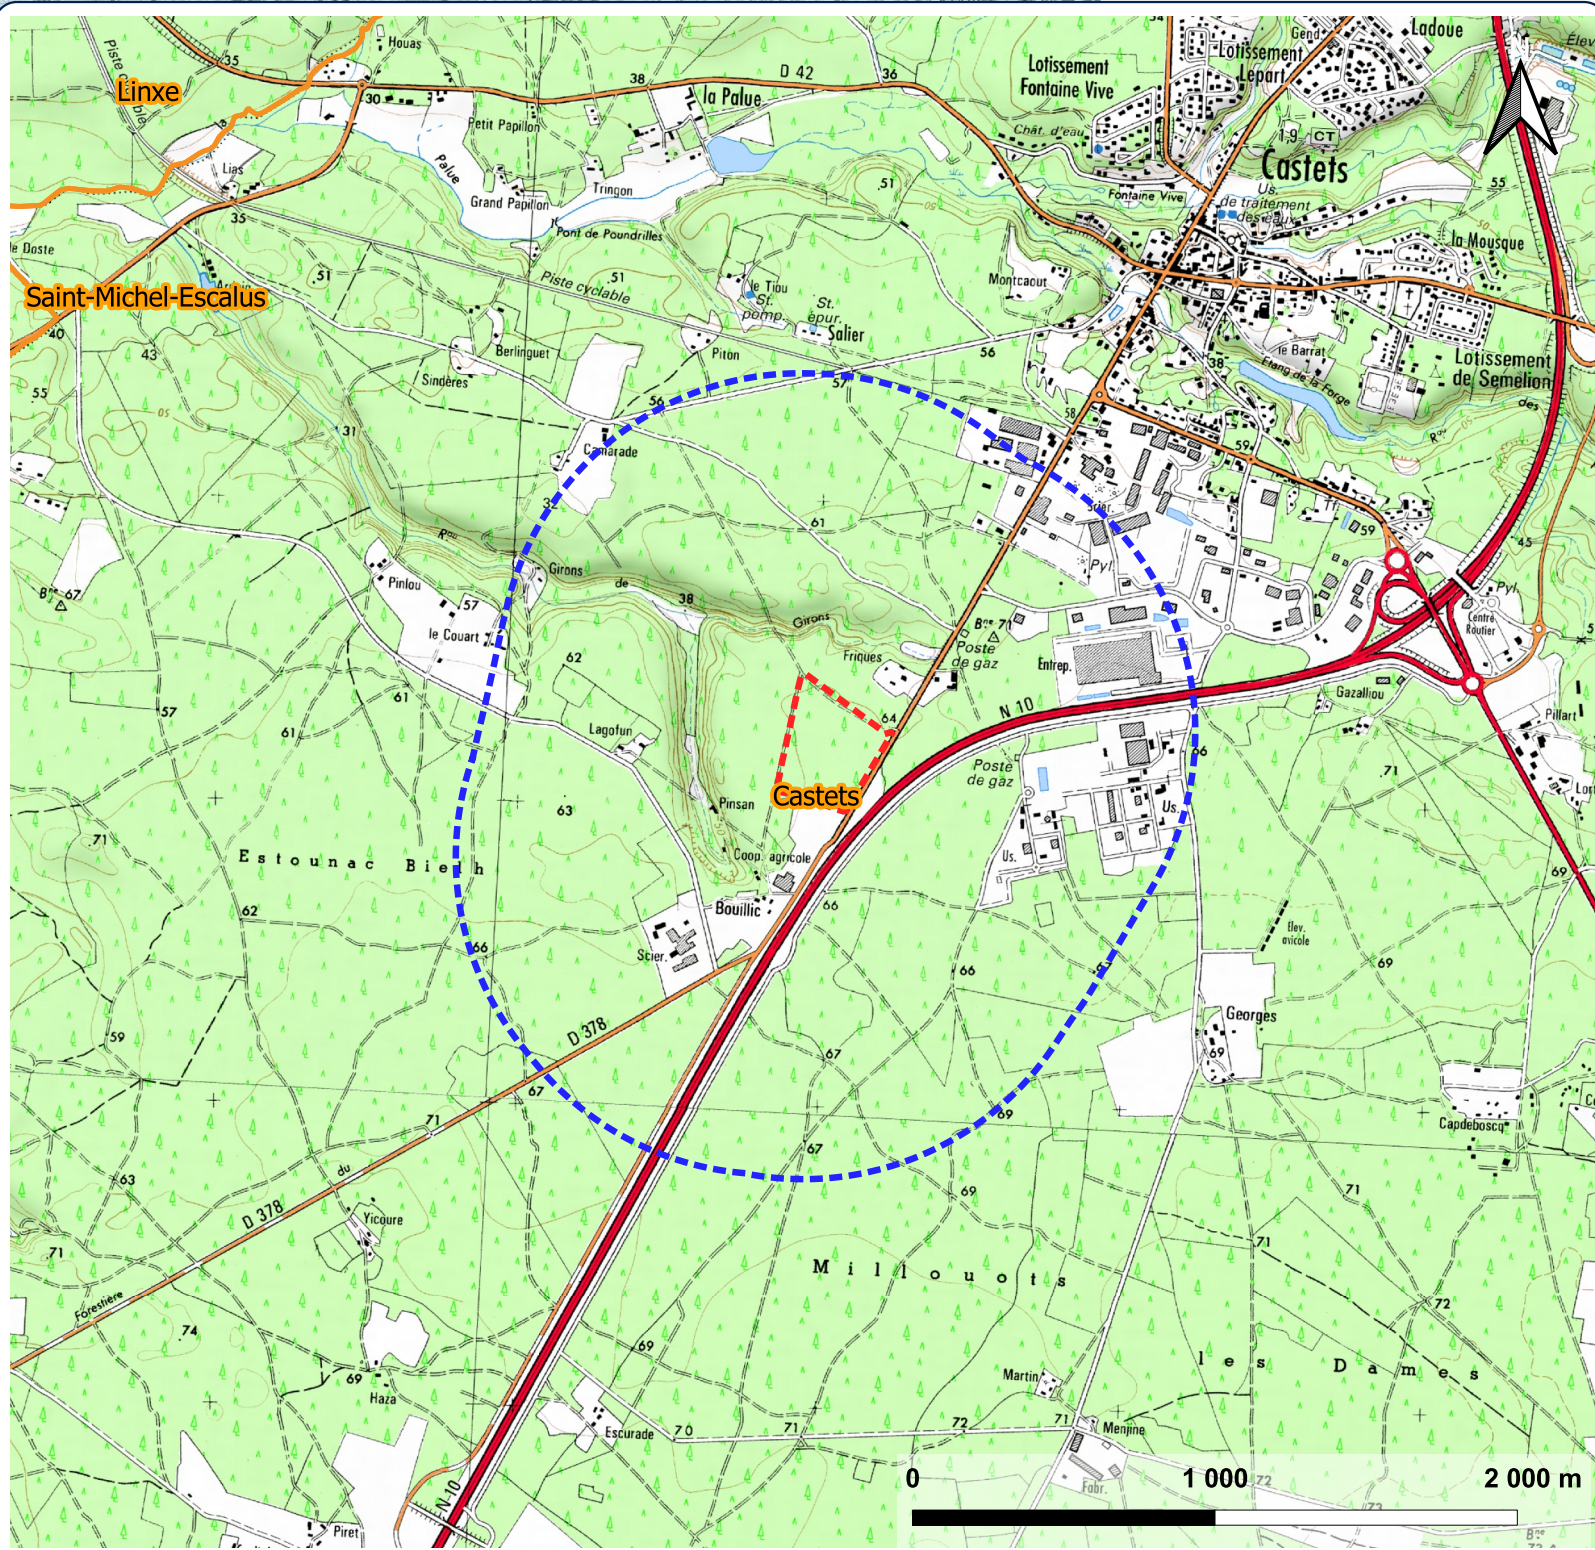

Carte de localisation

Echelle 1/25000

Légende

-  Périmètre de 1 km autour des limites de site
-  Limite de site
-  Limites communales

Sources : Fond cartographique : IGN SCAN 25
Topo (Métropole)

Références client :

Date de réalisation :
Mars 2023